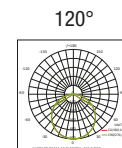

PRODOTTO IN ITALIA