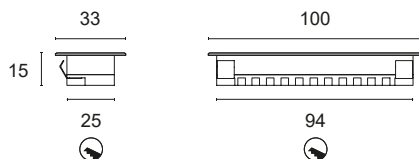

CODICI BASE

L15P.WP

FINITURE

- ☐ 1 Bianco
- ☐ 2 Nero opaco
- ☐ 5 Alluminio brillante
- ☐ 7 Alluminio satinato

COLORE LED

- ☐ **BN** 4000K
- ☐ **BC** 3000K
- ☐ **CC** 2700K

Esempio di codifica:

REMOVE PLUS WP + Alluminio satinato + 3000K = Codice: L15P.WP7BC